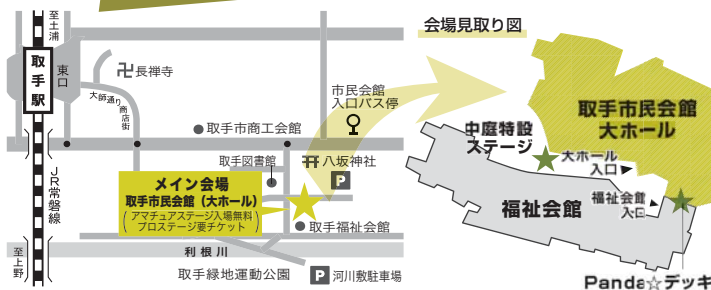

取手音楽の日

取手JAZZ DAYz! 2017

9/30(土) 10/1(日) 9/30(土) 17:00出演!

メイン会場・有料公演

東京藝術大学ビッグバンド “MANTO VIVO” LIVE!

今年もやってまいりました!東京藝術大学Big Band "MANTO VIVO"
昨年よりも更にパワーアップしてます!!
藝大にしか出せないサウンド、そしてアンサンブル。
スペシャルなステージをお楽しみください!!

【予定演奏曲目】

STRIKE UP THE BAND
I can't stop loving you
CHAMELEON 他

【取手市民会館：メイン会場】有料公演

9/30(土) Open16:30 Start17:00

17:00

東京藝術大学ビッグバンド “MANTO VIVO(マントビボ)”

宮越悠貴、ステイブ・チェイ
宮越アツシ、楠瀬 亮、千野哲太(Sax)
藏持智明、蓬田奈津美、森田小百合
飛田遥香(Tp)、松永 遼、西ノ園美弥
鈴木崇弘、伊藤大智(Tb)
浜口大弥(Ds)、松本佳子(Pf)
阿部剛也(B)、津本幸司(Gt)

18:00

荒山 諒カルテット

荒山 諒(Ds) 安藤康平(Sax)
後藤沙紀(Pf) 山本 連(B)

19:30

H ZETTRIO

H ZETT M(Pf) H ZETT NIRE(B)
H ZETT KOU(Ds)

10/1(日) Open17:30 Start18:00

18:00

国府弘子スペシャルトリオ

with 小松亮太

国府弘子(Pf) 八尋洋一(B)
岩瀬立飛(Ds) 小松亮太(バンドネオン)

19:30

佐山雅弘トリオ Vintage

with 石田泰尚

佐山雅弘(Pf) 井上陽介(B)
大坂昌彦(Ds) 石田泰尚(Vln)

※出演時間・メンバーはやむを得ない理由により、変更になる場合があります。

【メイン会場】プロステージのみ有料

全席指定 ¥2,500 当日券500円増し
取手市文化事業団友の会会員は300円割引

■プレイガイド:

取手市民会館

チケット発売中!

☎0297-73-3251・72-2258
(株)とりで旅行センター ☎0297-74-1681
(有)小沼新聞舗 ☎0297-73-0925
パベエテ ☎0297-73-0565
龍ヶ崎市文化会館 ☎0297-64-1411
イープラス <http://eplus.jp/>

■お問い合わせ:公益財団法人 取手市文化事業団
☎0297-73-3251 <http://733251.o.o.jp/>

メイン会場

プロステージのみ有料

取手市民会館 大ホール

茨城県取手市東1-1-5(取手駅より徒歩約13分)

特設会場

無料

Panda☆デッキ、中庭特設ステージ

無料特設会場(Panda☆デッキ・中庭特設ステージ)
出演バンド タイムスケジュール決定!
タイムスケジュールとバンド紹介は、チラシ裏面または会館HPをご覧ください。

特設会場には、
取手市内外のバンドが続々登場!
屋台も出ますので
のんびり・ゆっくりお楽しみください。

- ・藤澤商店 ハートランドビール
- ・ハリオン カレー
- ・岩沢酒店 からあげ
- ・コンフリ 豚バラ煮込み 他

■主催:

取手市
公益財団法人 取手市文化事業団

■協賛:

(株)とりで旅行センター
(有)小沼新聞舗
パベエテ
Panda☆cafe
(株)藤澤商店